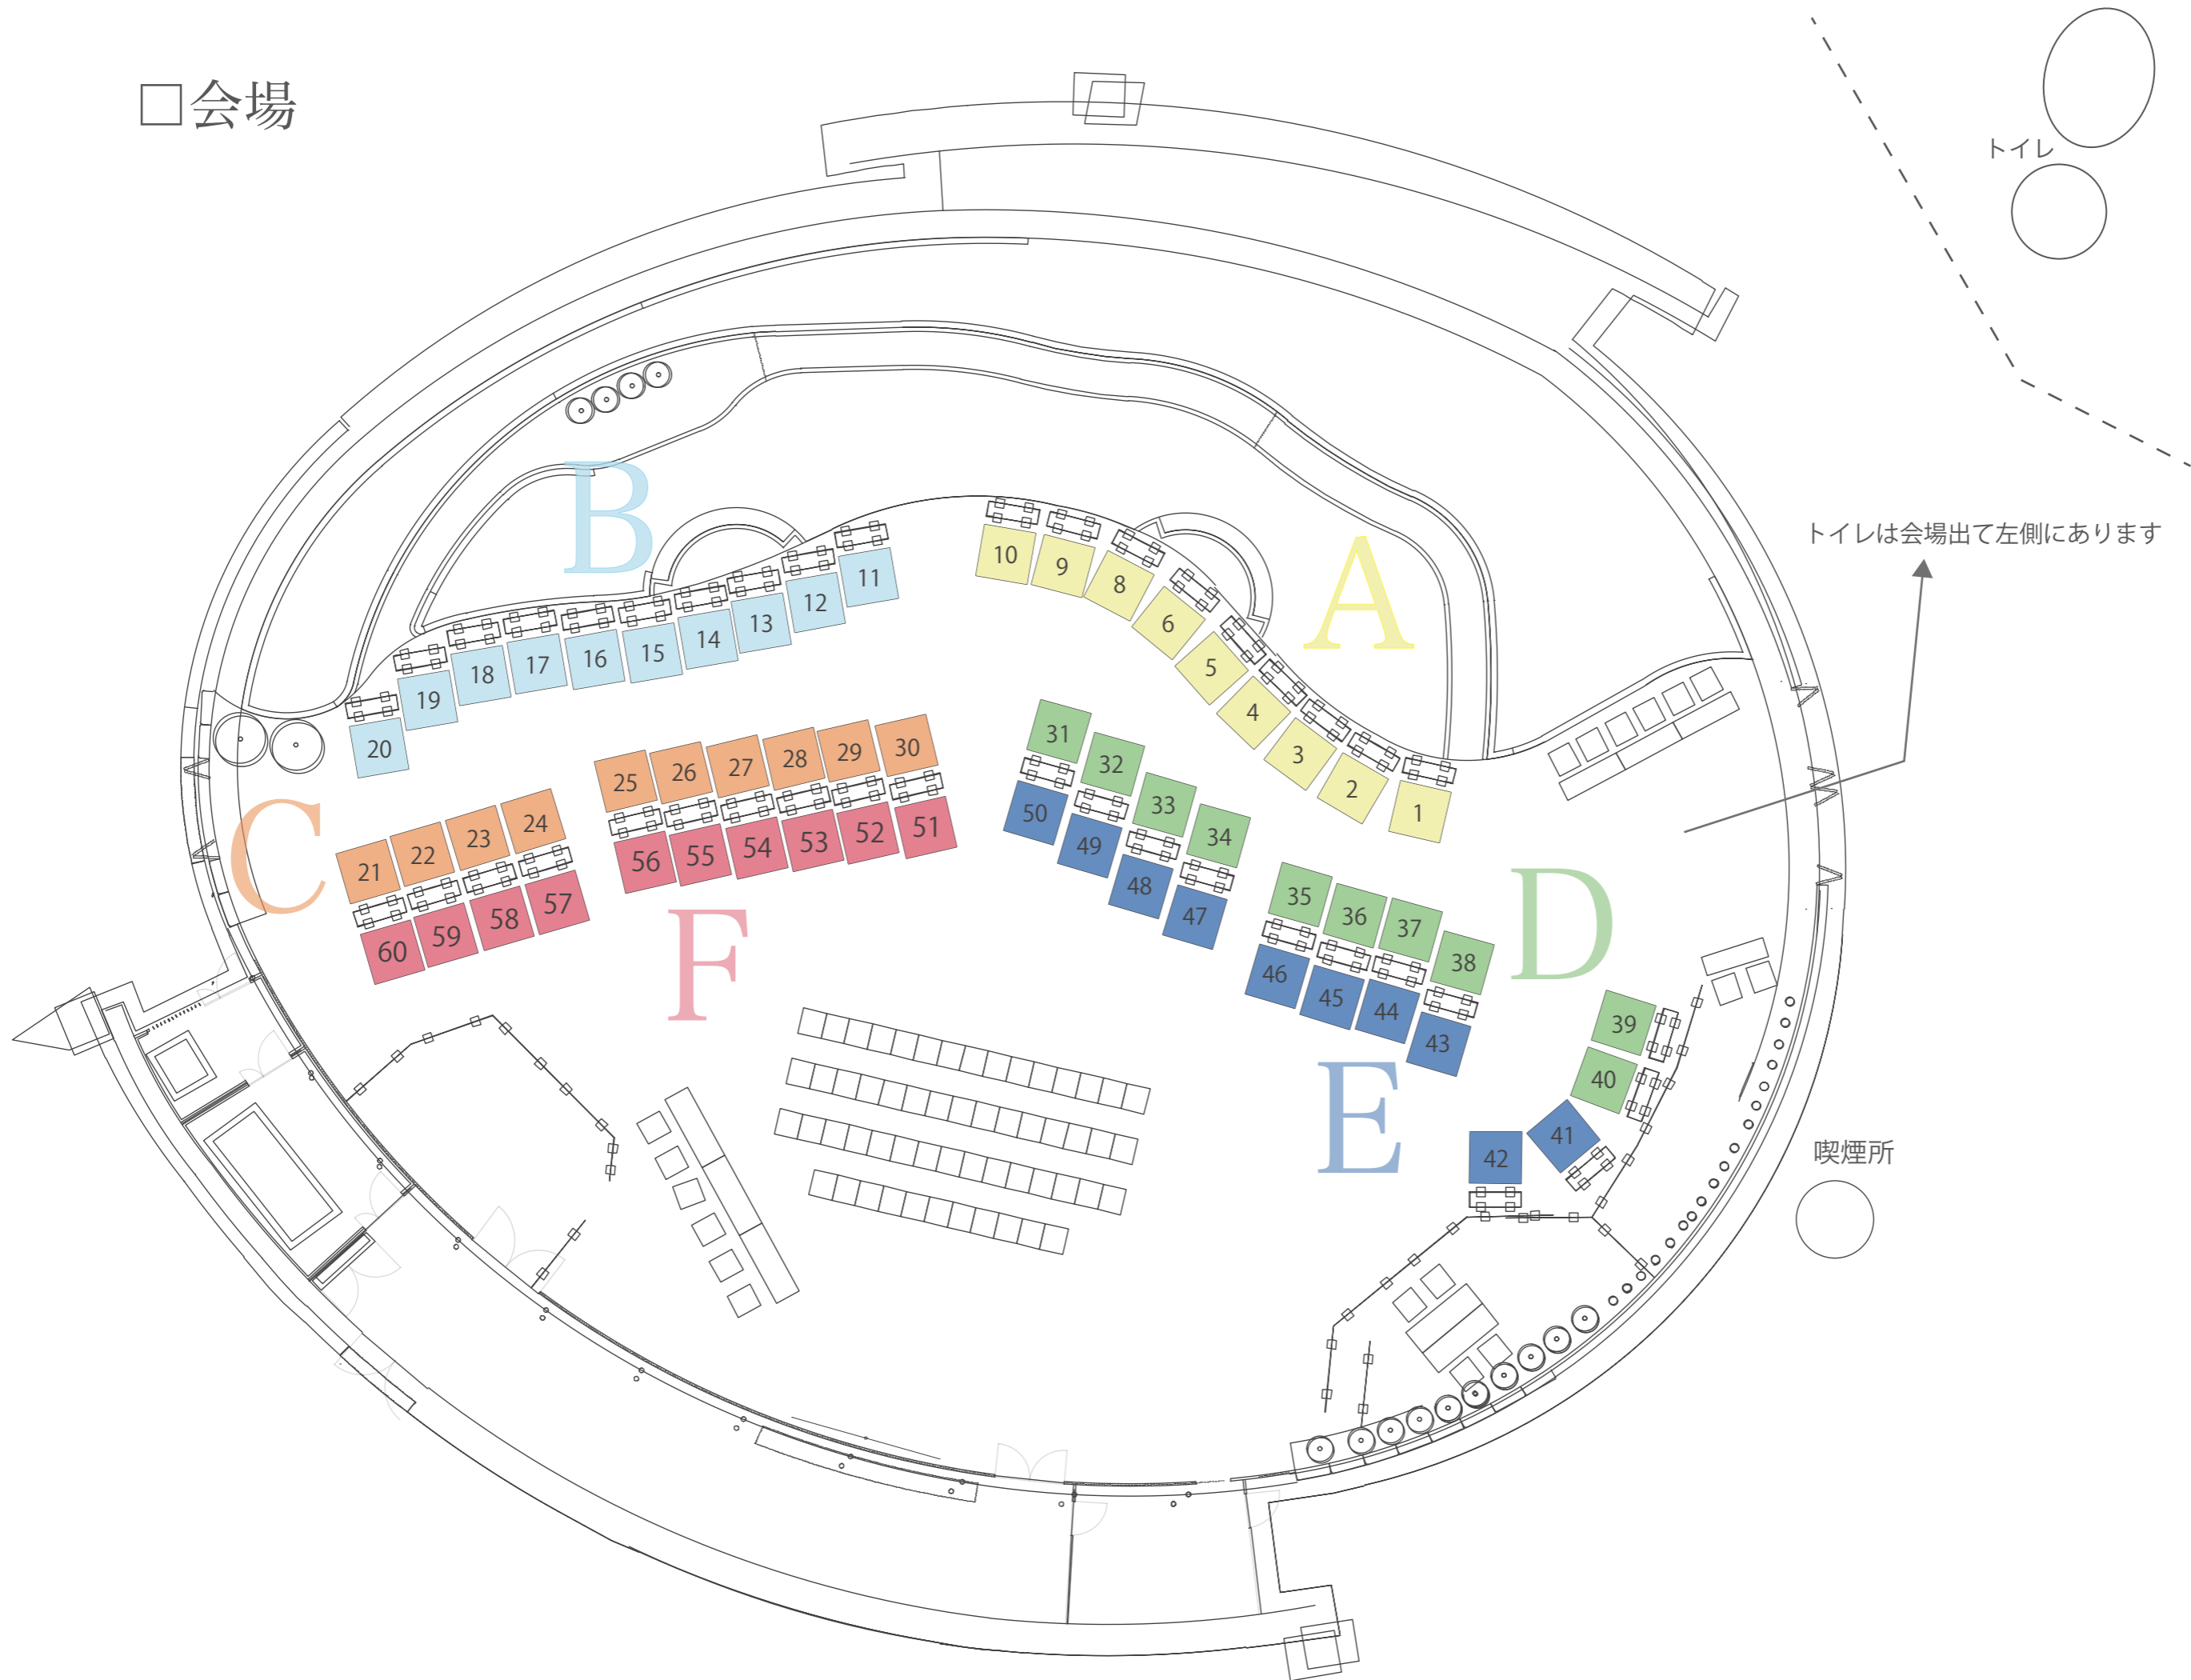

□会場

トイレ

トイレは会場出て左側にあります

喫煙所